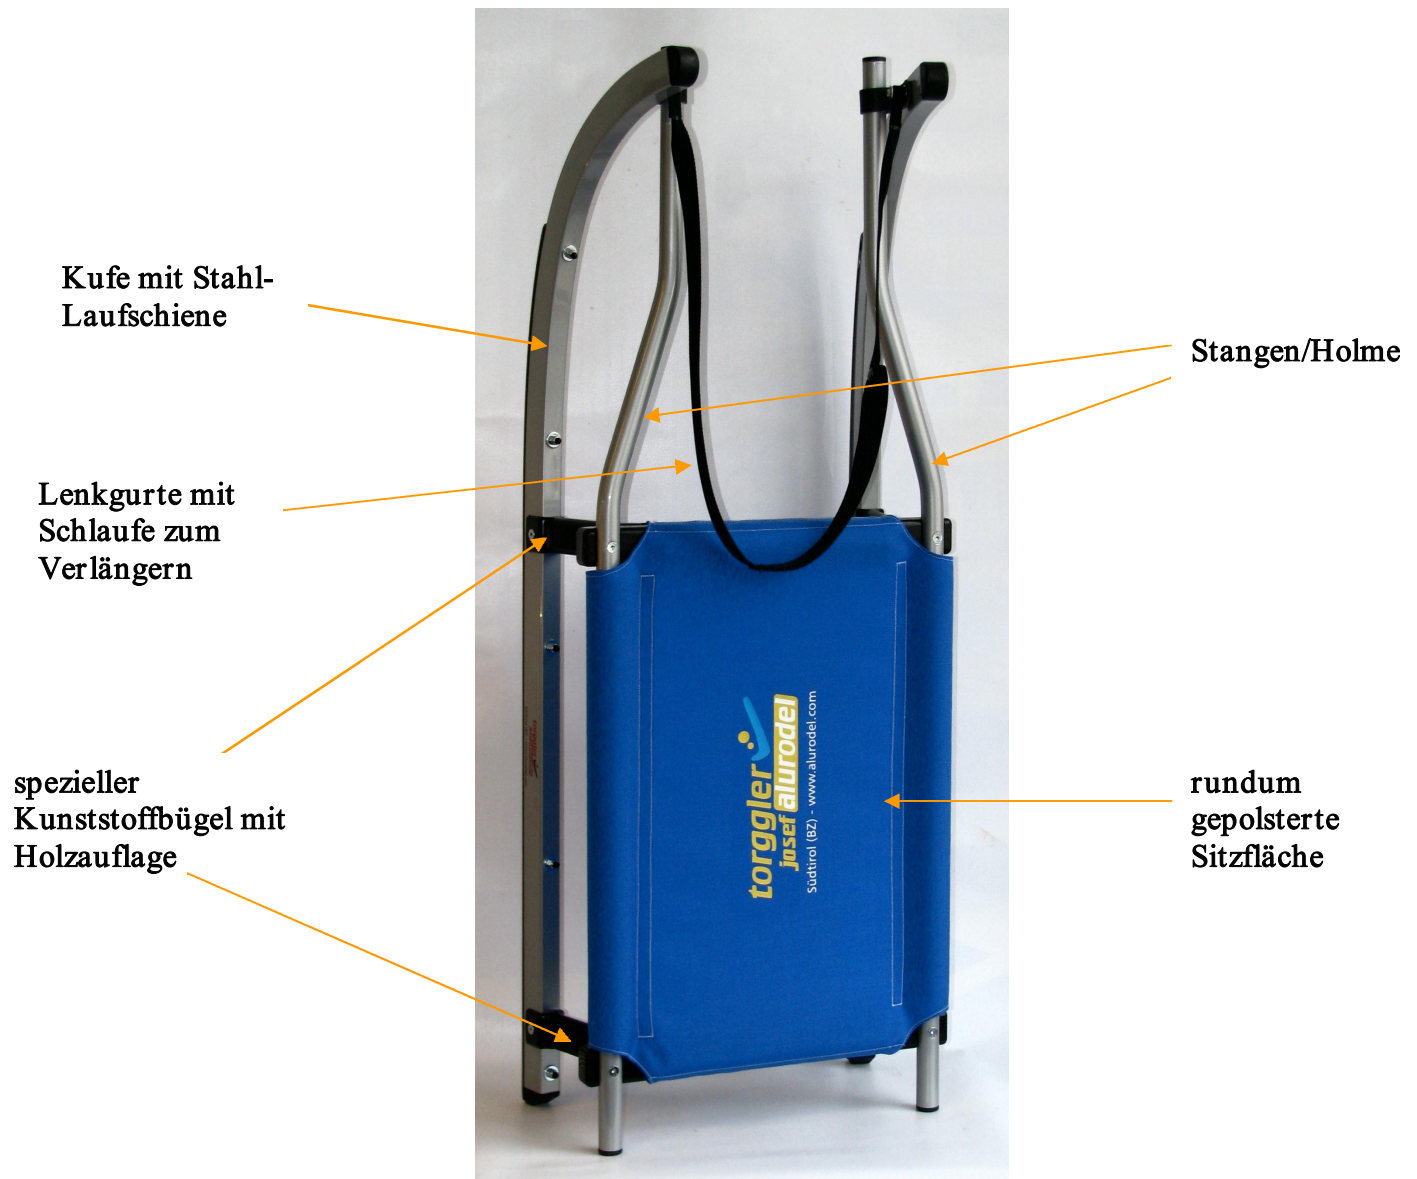

## Beschreibung der Einzelteile

### ALU-K RODEL

(Alu-K Rodel 115 cm Doppelsitzer)