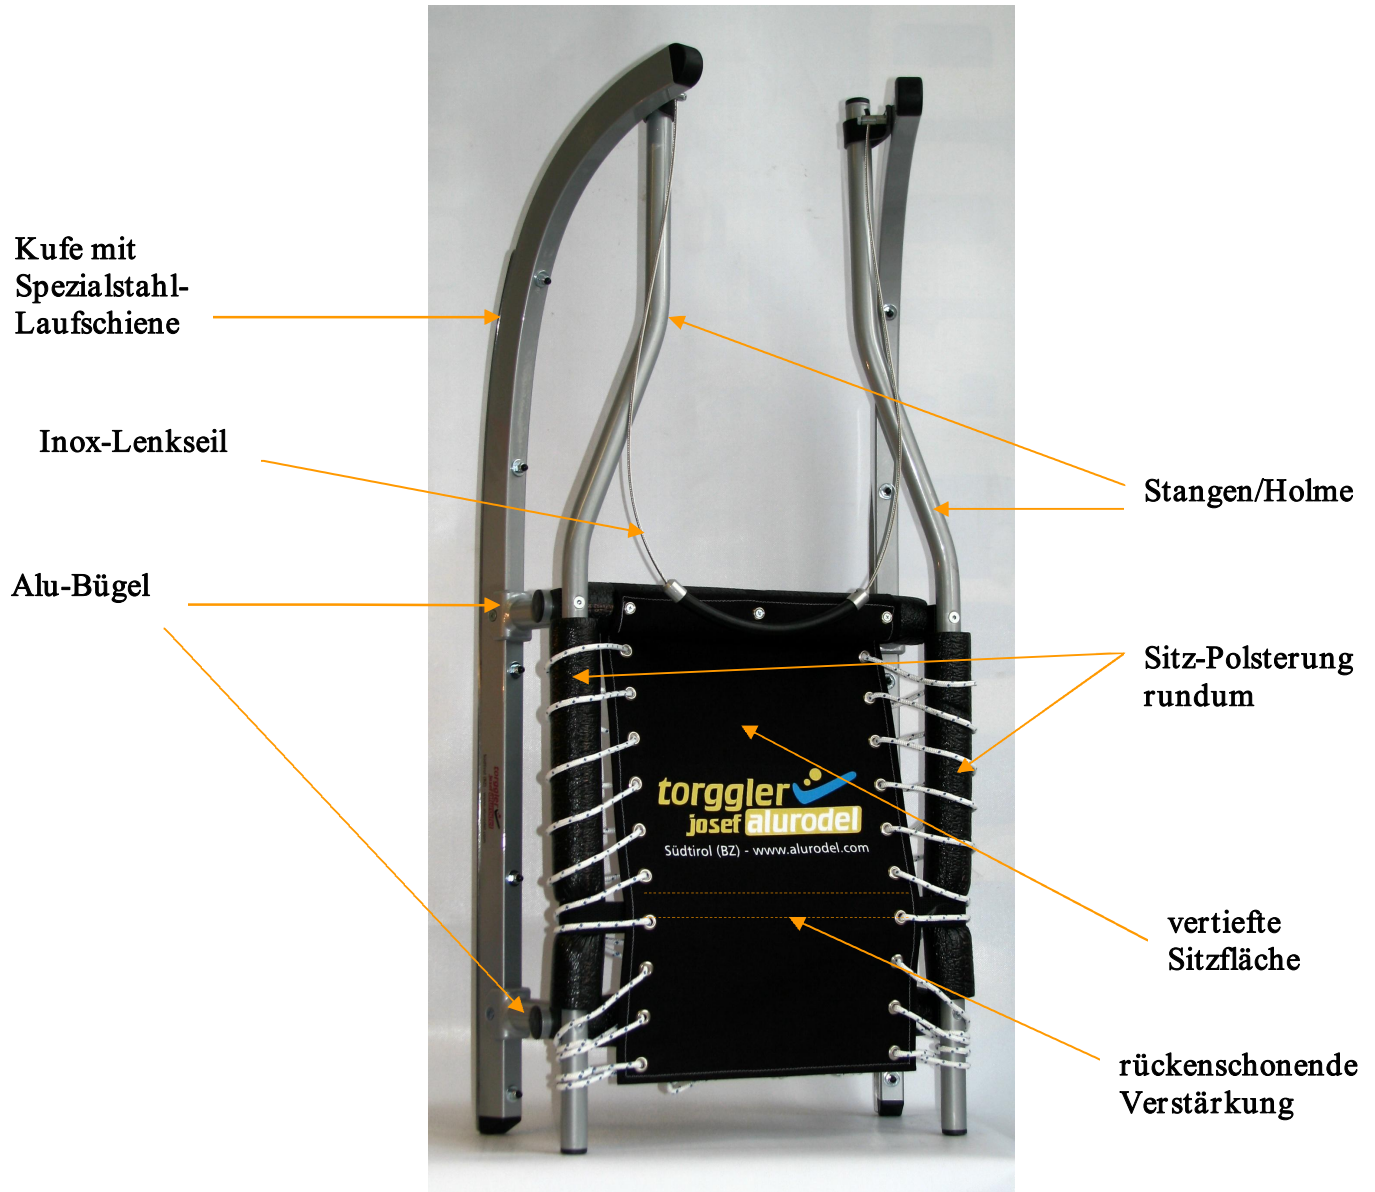

## Beschreibung der Einzelteile

### ALU-SPORTRODEL

(Alu-Sportrodel 105 cm Einsitzer)