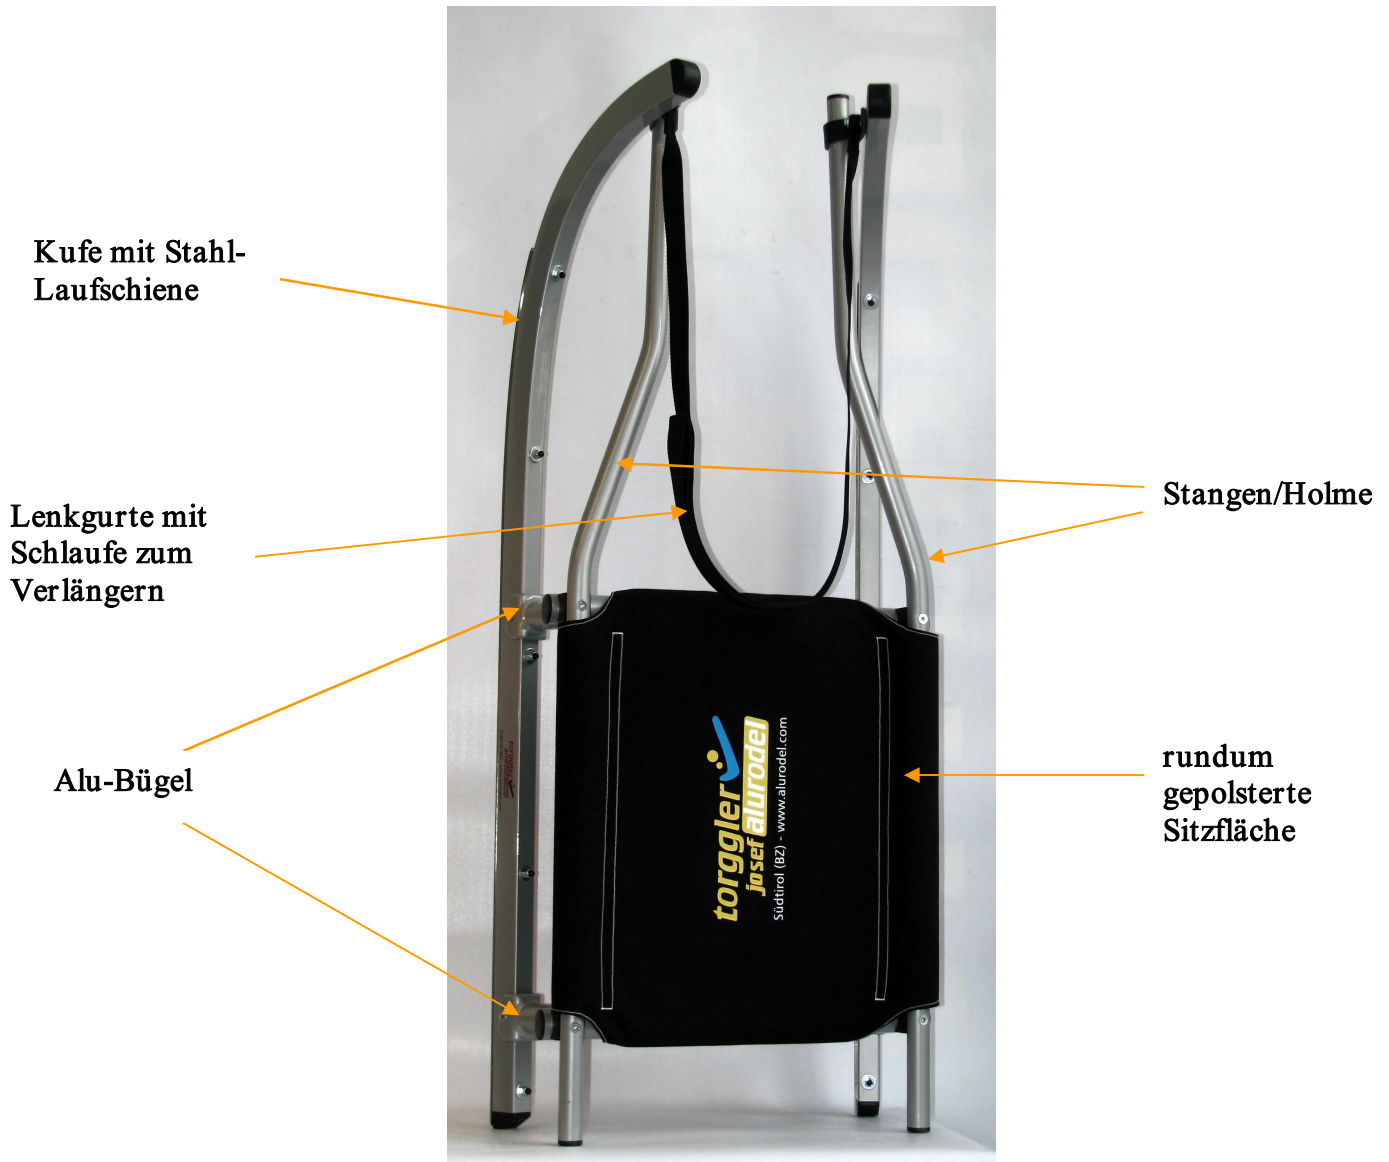

Beschreibung der Einzelteile

ALU-RODEL STANDARD

(Alu-Rodel Standard 115 cm Einsitzer)